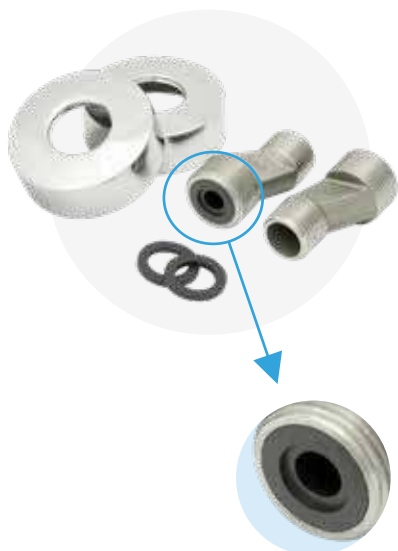

Эксцентрики из нержавеющей стали 304:

Эксцентрики **пристенных** смесителей изготовлены из нержавеющей стали марки AISI 304 — «классической» нержавеющей стали 18/8, известной также под отечественной маркировкой 08Х18Н10. Она обычно содержит 17,5-20% хрома и 8-11% никеля. В отличие от латунных эксцентриков, в ней **не содержится свинца**. Сталь 304 часто называют «пищевой нержавеющей» и используют при производстве моек и смесителей. В эксцентриках установлены **эластичные резиновые вставки-шумоподавители**, которые можно не устанавливать, если в них нет потребности.

Штатные шланги: